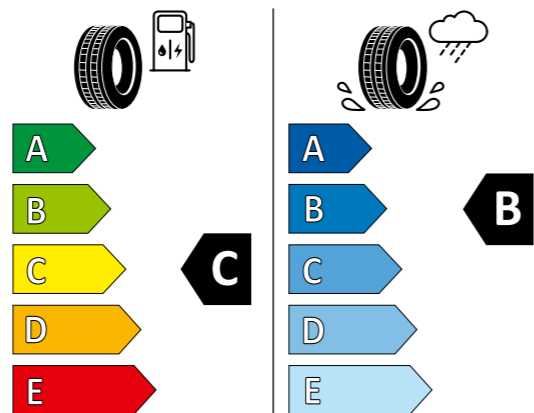

215/60R16 95 H C1

2020/740

Alle Preise inklusive Reifengarantie pro Rad/Reifen zuzüglich Montage - Abbildungen gegebenenfalls abweichend

BRIDGESTONE 15309

205/60 R16 92 H C1

2020/740

Mit mehr Grip in den Herbst