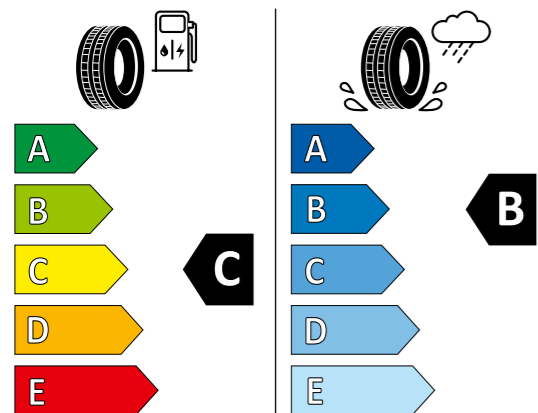

Winterreifen

Für Golf, Golf Variant, Golf Plus, Golf Sportsvan, Jetta, Touran, Passat, Passat Variant, Caddy
Continental WinterContact TS870

205/55 R16 91H

107,00 €

Continental 0355464

205/55 R 16 91 H C1