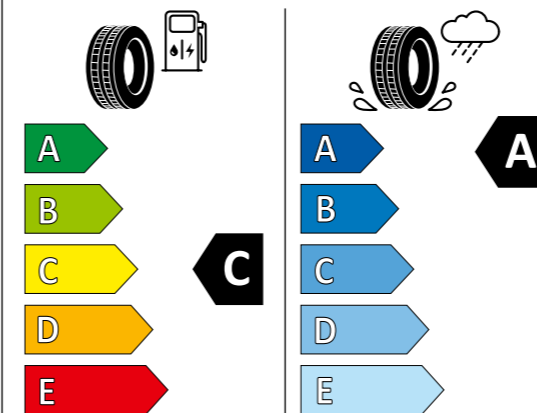

Mit mehr Grip in den Herbst

Mehr Auswahl, mehr Möglichkeiten

Diese Angebote sind nicht das Richtige für Sie? Auf unserer Website finden Sie eine größere Auswahl für viele verschiedene Volkswagen Modelle. Einfach den QR-Code scannen und umsehen!

BRIDGESTONE 13975

205/55 R16 91 H C1