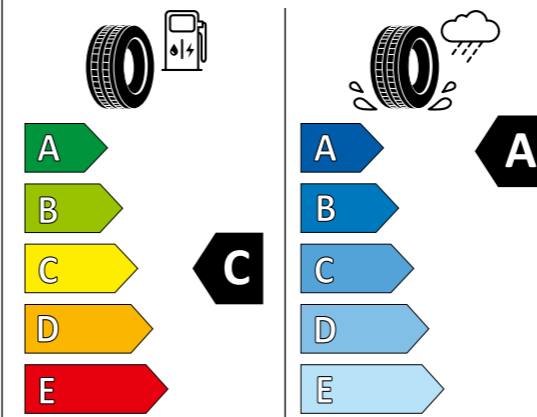

215/60R16 95 H C1

2020/740

Alle Preise inklusive Reifengarantie pro Rad/Reifen zuzüglich Montage - Abbildungen gegebenenfalls abweichend

BRIDGESTONE 15309

205/60 R16 92 H C1

2020/740

Mit mehr Grip in den Herbst